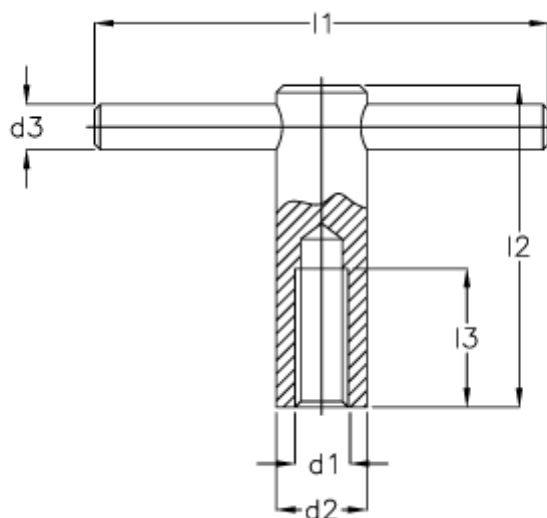

Varenummer: 20477511
Beskrivelse: E+G
T-spændegreb DIN 6305-M10

Mål

$d1 = M 10$

$d2 = 18$

$d3 = 8$

$l1 = 80$

$l2 = 60$

$l3 = 20$